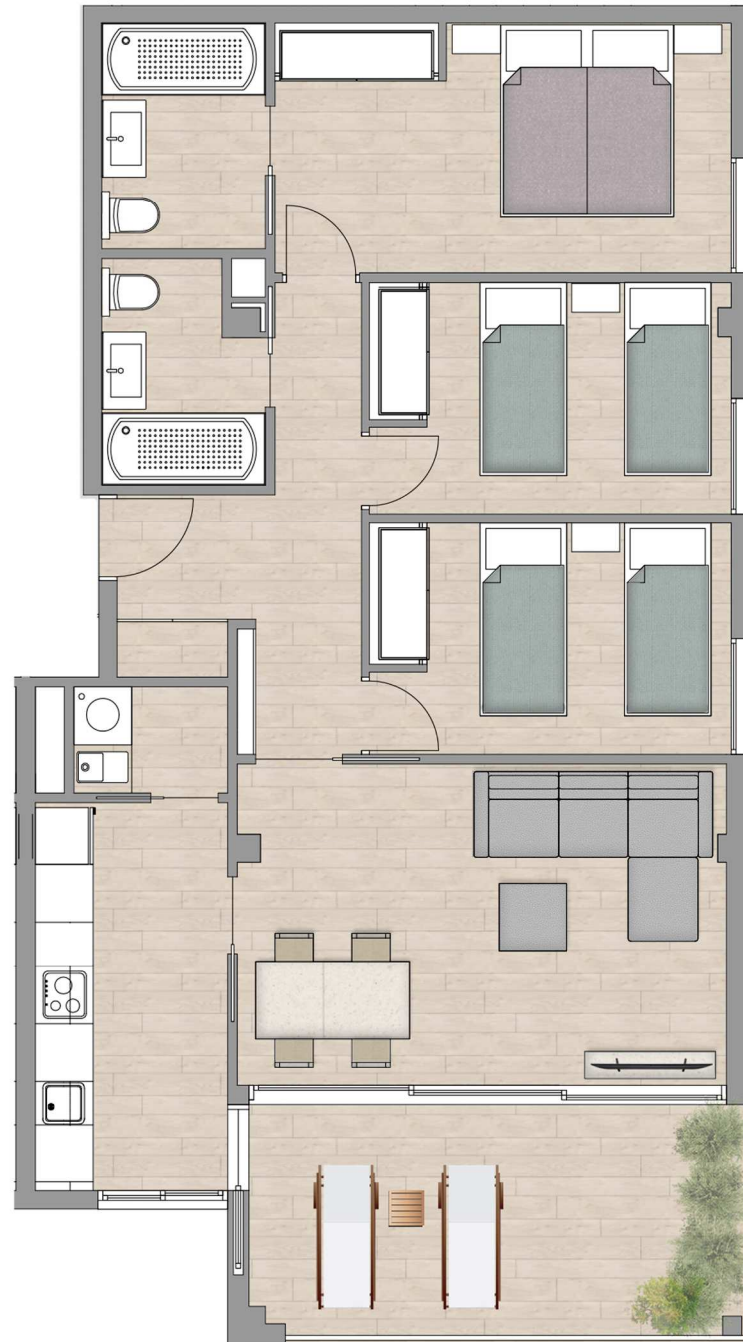

Promotor

Comercializa

levanteurbana  
ESPECIALISTAS EN HOGARES

ESCALA GRAFICA

Proyecto Gráfico  
NUXOT

GUADAIRA  
residencial

**Residencial de 18 viviendas  
garajes y zonas comunes.**

C/ Columbretes, Benicasim

**Bloque 1**

Vivienda Tipo B

3ª planta

NºDormitorios	3
Superficie terraza	13,09 m <sup>2</sup>
Superficie construida	82,95 m <sup>2</sup>