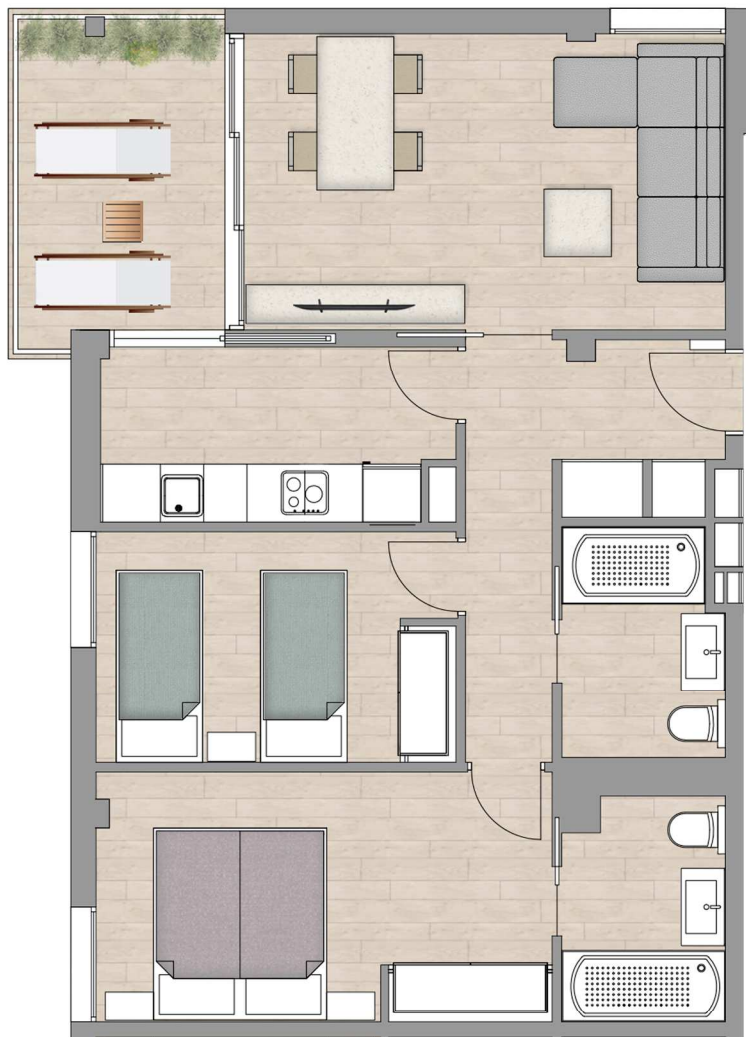

Promotor

Comercializa

levanteurbana
ESPECIALISTAS EN HOGARES

ESCALA GRAFICA

Proyecto Gráfico
NUXOT

GUADAIRA
residencial

**Residencial de 18 viviendas
garajes y zonas comunes.**

C/ Columbretes, Benicasim

Bloque 1

Vivienda Tipo C

3ª planta

NºDormitorios	2
Superficie terraza	7,71m ²
Superficie construida	67,49 m ²