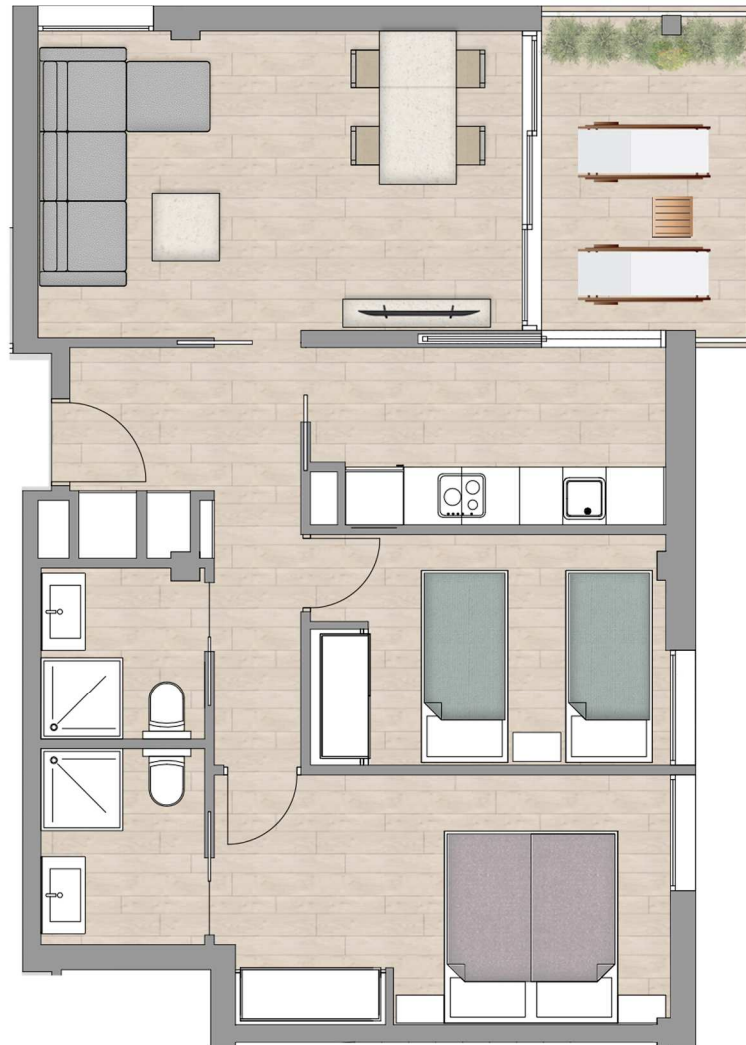

Promotor

Comercializa

levanteurbana
ESPECIALISTAS EN HOGARES

ESCALA GRAFICA

Proyecto Gráfico
NUXOT

GUADAIRA
residencial

**Residencial de 18 viviendas
garajes y zonas comunes.**

C/ Columbretes, Benicasim

Bloque 1

Vivienda Tipo D

3ª planta

NºDormitorios	2
Superficie terraza	7,71m ²
Superficie construida	66,80 m ²